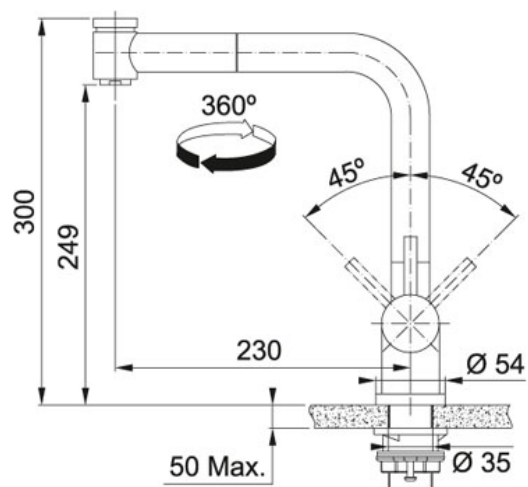

Atlas Pull-Out Spray 'Jet' Roostevabast terasest |

115.0476.439

TOOTERÜHM : Segistid | SEERIA : Atlas | MUDEL : Pull-Out Spray 'Jet' | MATERJAL : Roostevabast terasest |
PAIGALDUSVIIS : high pressure

TECHNICAL DATA

| | |
|----------------|----------------------|
| Versioon | Pull Out Spray "Jet" |
| Segisti rõhk | kõrgrõhk |
| Segisti kang | Side Lever |
| Kangi asukoht | paremal |
| Kogu kõrgus | 300,00 mm |
| Pöördeulatus | 360 ° |
| Materjali tüüp | roostevaba teras |
| Läbimõõt | Ø 35 mm |